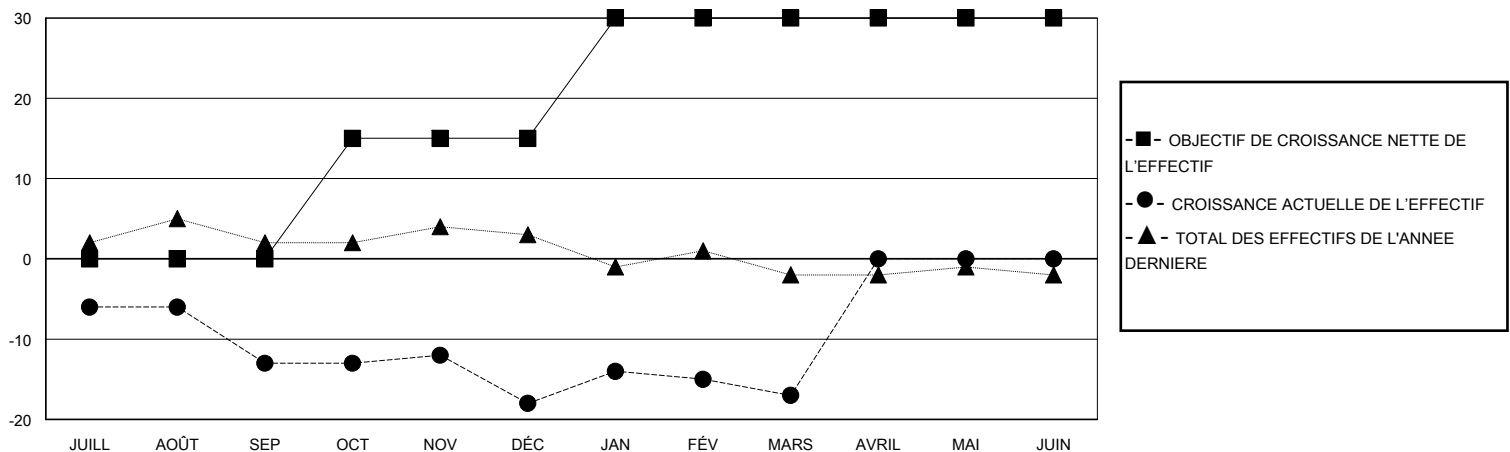

# MONTHLY MEMBERSHIP PROGRESS REPORT

District 113

Results as of: 3/31/2024

GMT:

LIEU LUXEMBOURG

RC EME

Clubs				Membres			
RESULTATS POUR 2023-2024				RESULTATS POUR 2023-2024			
TRIMESTRE	BUT CONCERNANT LES NOUVEAUX CLUBS	NOUVEAUX CLUBS	CLUBS ANNULÉS	TRIMESTRE	OBJECTIF DE CROISSANCE NETTE DE L'EFFECTIF	CROISSANCE ACTUELLE DE L'EFFECTIF	TOTAL DES MEMBRES RADIES (y compris les transferts)
JUILL/AOÛT/SEP	0	0	0	JUILL/AOÛT/SEP	0	6	18
OCT/NOV/DÉC	0	0	0	OCT/NOV/DÉC	15	6	11
JAN/FÉV/MARS	1	0	0	JAN/FÉV/MARS	15	9	8
AVRIL/MAI/JUIN	1	0	0	AVRIL/MAI/JUIN	0	0	0

BUTS ET NOUVEAUX CLUBS REELS - CUMULATIF

BUTS ET MEMBRES REELS - CUMULATIF

CLUBS RADIES: 0

10 CLUBS OF 24 ONT AJOUTE 1 OU PLUSIEURS NOUVEAUX MEMBRES

DISTRIBUTION PAR SEXE

HOMME 723 (85.06%)  
FEMME 127 (14.94%)