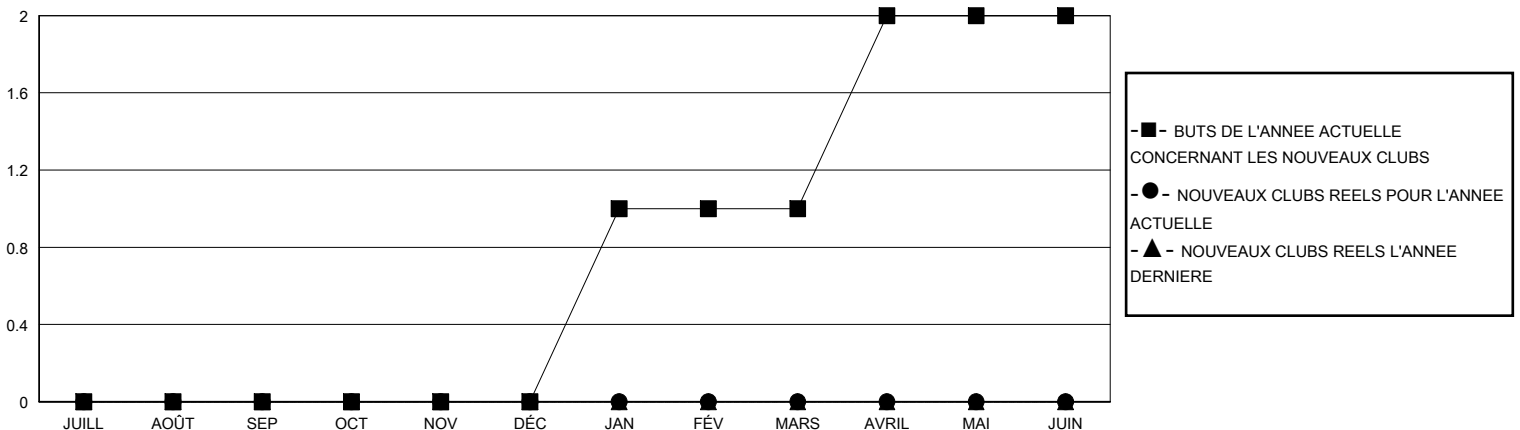

# MONTHLY MEMBERSHIP PROGRESS REPORT

District 113

Results as of: 3/31/2024

GMT:

LIEU LUXEMBOURG

RC EME

Clubs				Membres			
RESULTATS POUR 2023-2024				RESULTATS POUR 2023-2024			
TRIMESTRE	BUT CONCERNANT LES NOUVEAUX CLUBS	NOUVEAUX CLUBS	CLUBS ANNULÉS	TRIMESTRE	OBJECTIF DE CROISSANCE NETTE DE L'EFFECTIF	CROISSANCE ACTUELLE DE L'EFFECTIF	TOTAL DES MEMBRES RADIES (y compris les transferts)
JUILL/AOÛT/SEP	0	0	0	JUILL/AOÛT/SEP	0	6	18
OCT/NOV/DÉC	0	0	0	OCT/NOV/DÉC	15	6	11
JAN/FÉV/MARS	1	0	0	JAN/FÉV/MARS	15	9	8
AVRIL/MAI/JUIN	1	0	0	AVRIL/MAI/JUIN	0	0	0

BUTS ET NOUVEAUX CLUBS REELS - CUMULATIF

BUTS ET MEMBRES REELS - CUMULATIF

CLUBS RADIES: 0

10 CLUBS OF 24 ONT AJOUTE 1 OU PLUSIEURS NOUVEAUX MEMBRES

DISTRIBUTION PAR SEXE

HOMME 723 (85.06%)  
FEMME 127 (14.94%)